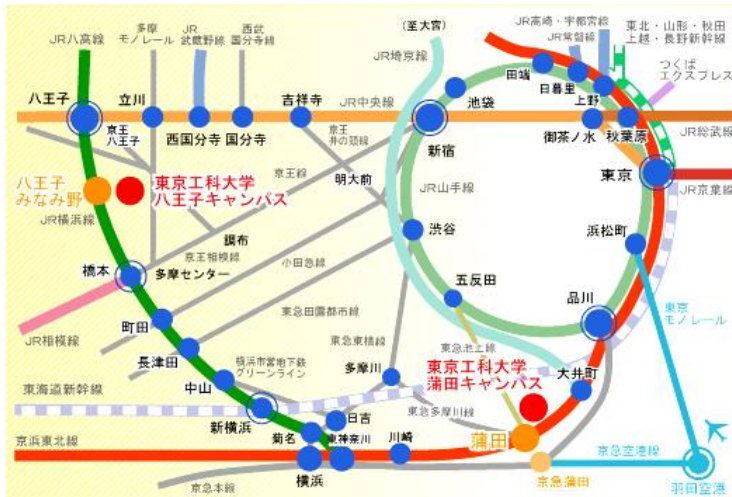

## 会場案内(東京工科大学 蒲田キャンパス)

各種交通機関をご利用の方へ

東京工科大学蒲田キャンパスの交通案内

**最寄の駅** JR 京浜東北線・東急池上線・東急多摩川線「蒲田」駅  
**駅からのアクセス** 「蒲田」駅西口より徒歩 2 分

**東京駅から** 「東京」駅より京浜東北線大船方面行きで「蒲田」駅まで 18 分  
**横浜駅から** 「横浜」駅より京浜東北線大宮方面行きで「蒲田」駅まで 18 分  
**羽田空港から** [京浜急行バス]

- 第 1 ターミナルのりば 16 番
- 第 2 ターミナルのりば 16 番(蒲 31・41 系統 蒲田駅行き)
- 約 45 分で終点「蒲田」駅東口着

[京浜急行空港線]

約 10 分で「京急蒲田」駅着(「京急蒲田」駅から蒲田キャンパスまで徒歩 15 分)

**\* 会場は、12 号館 3 階です。**

詳細は : <http://www.teu.ac.jp/campus/access/006644.html>